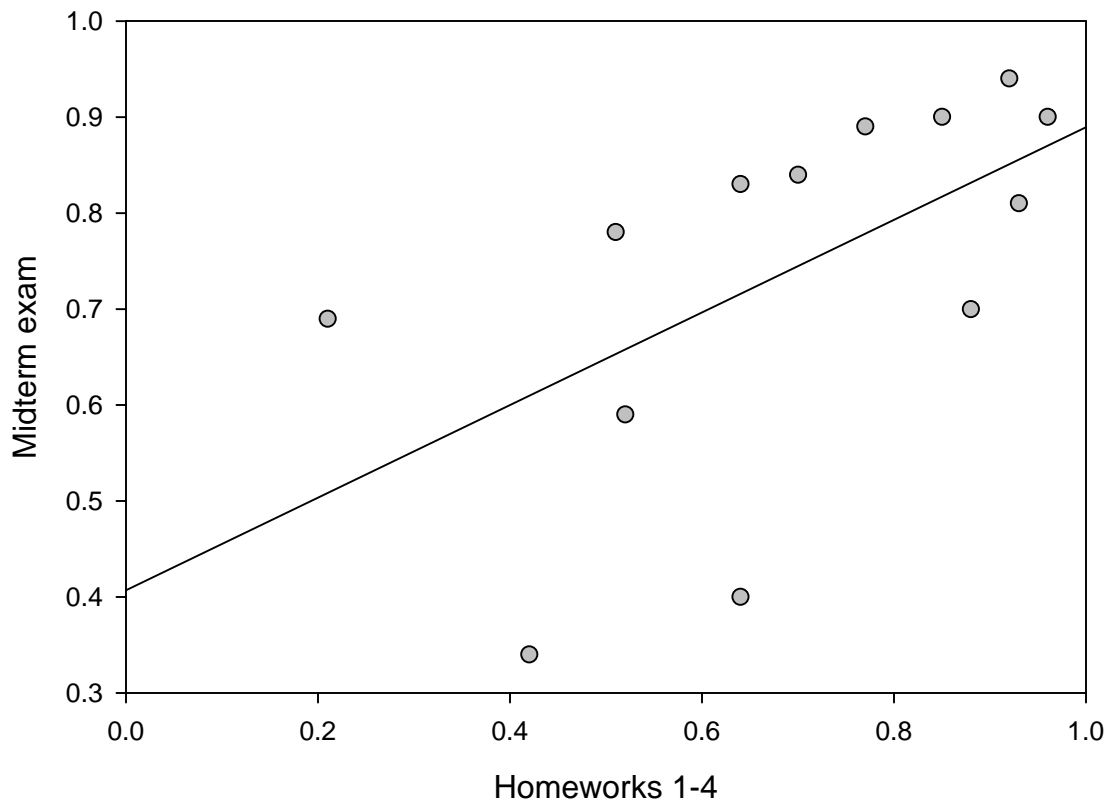

HWR 431, Fall 2017

Midterm exam grades:

Mean: 0.74

Stdev: 0.19

Min: 0.34

Max: 0.94